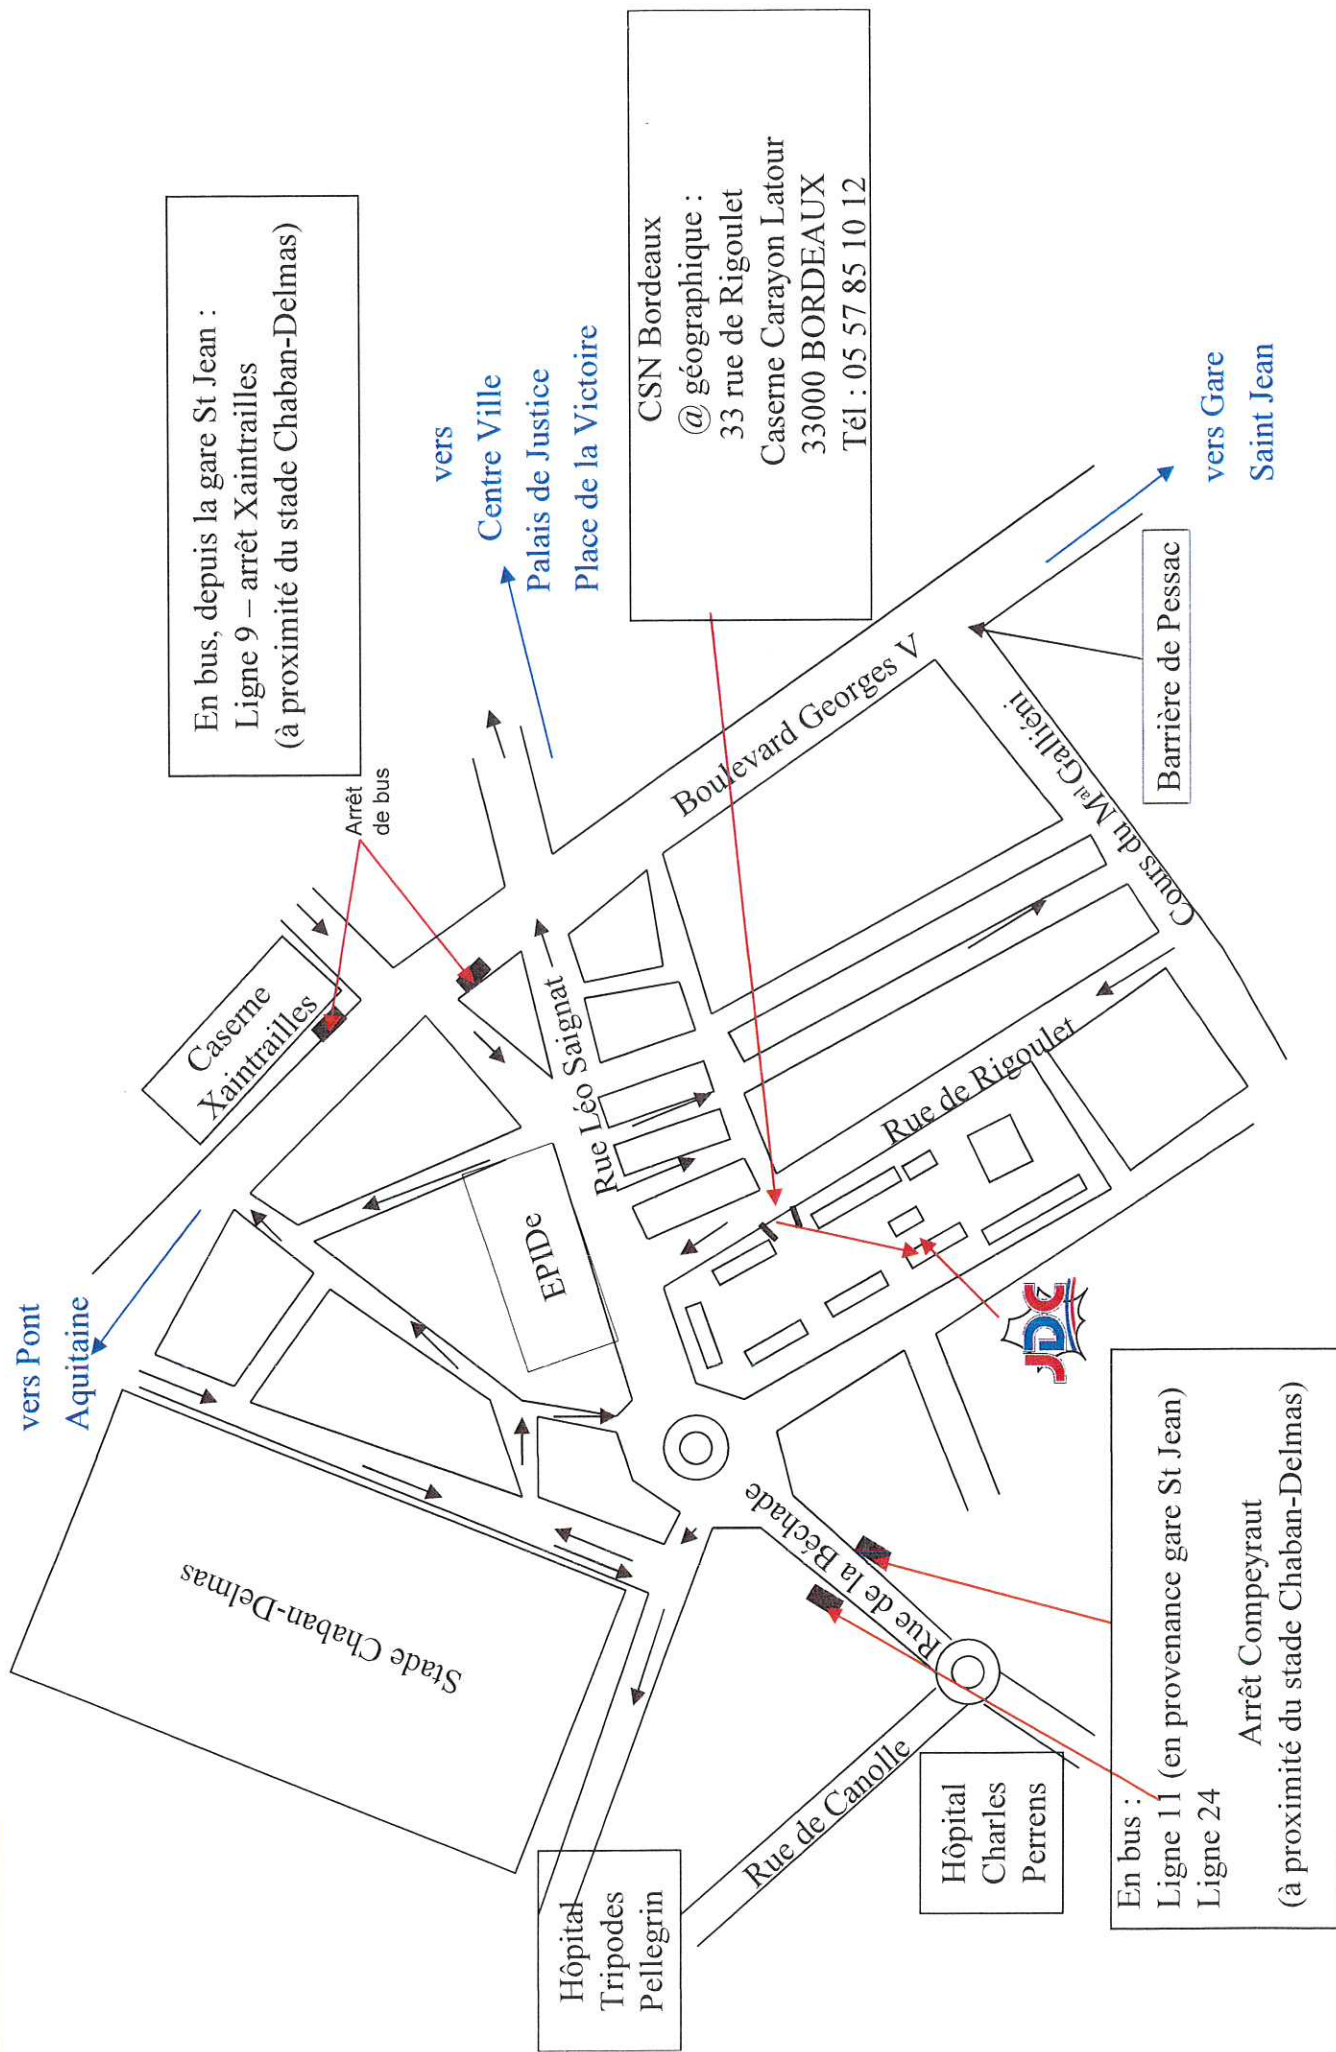

Plan d'accès CSN de BORDEAUX

En bus, depuis la gare St Jean :
Ligne 9 – arrêt Xaintrailles
(à proximité du stade Chaban-Delmas)

vers
Centre Ville
Palais de Justice
Place de la Victoire

CSN Bordeaux
@ géographique :
33 rue de Rigoulet
Caserne Carayon Latour
33000 BORDEAUX
Tél : 05 57 85 10 12

Barrière de Pessac

vers Gare
Saint Jean

En bus :
Ligne 11 (en provenance gare St Jean)
Ligne 24
Arrêt Compeyrat
(à proximité du stade Chaban-Delmas)

Hôpital
Charles
Perrens

Hôpital
Tripodes
Pellegrin